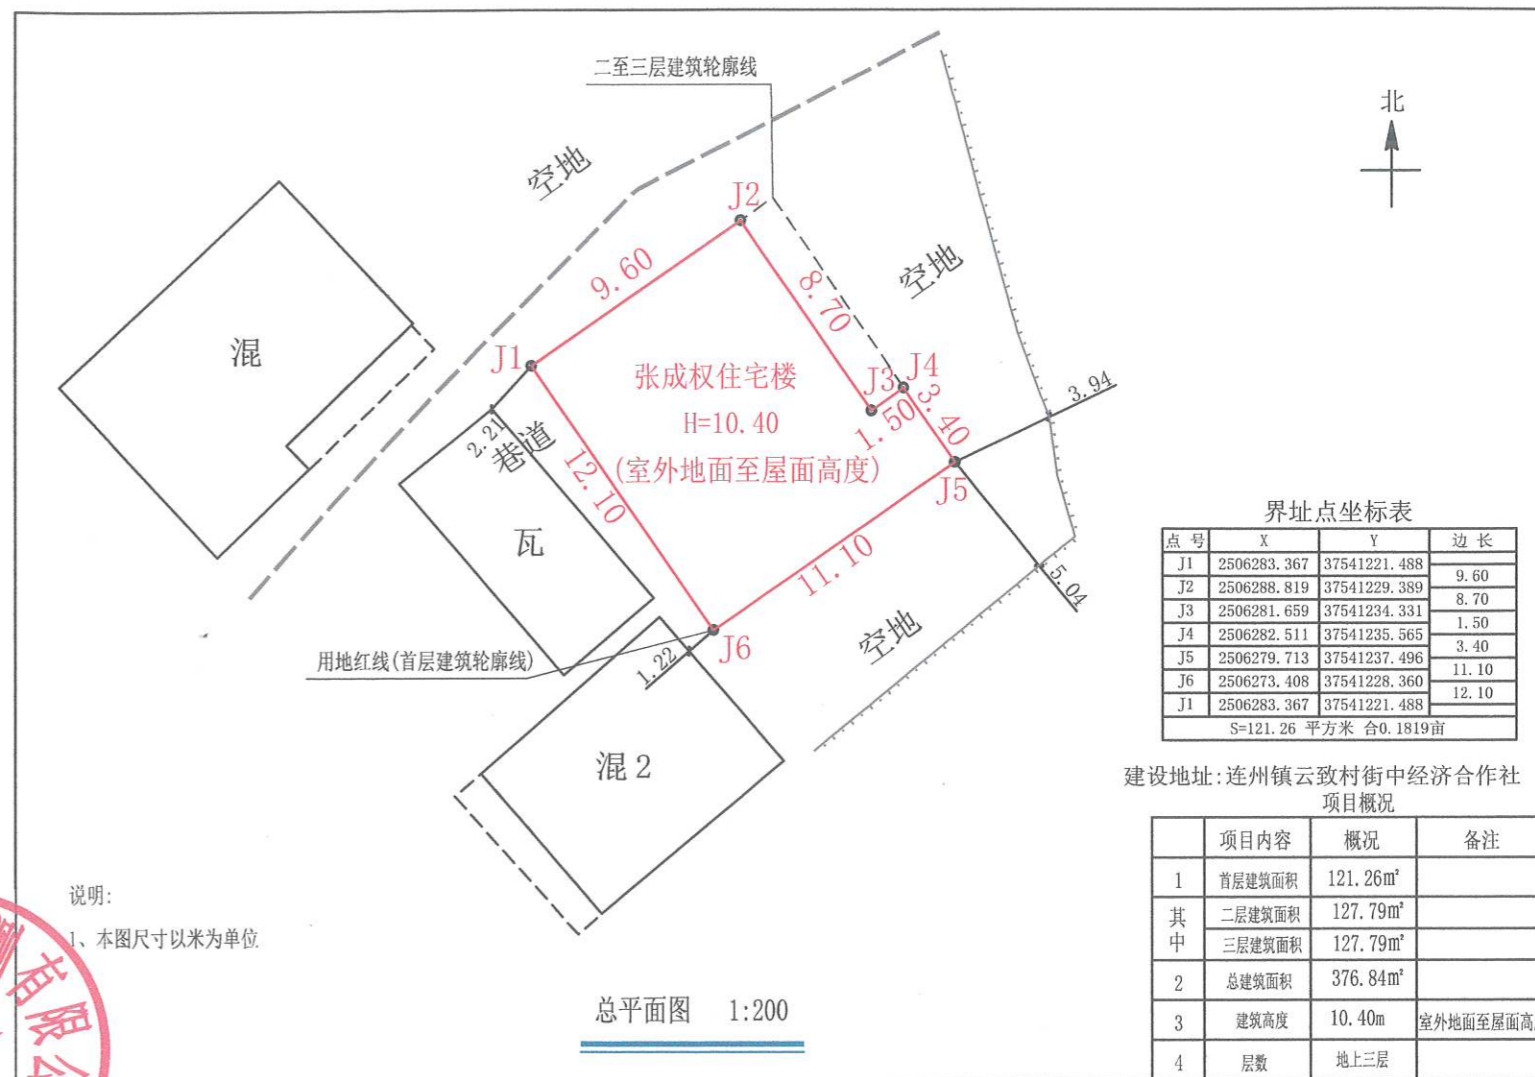

连州镇云致村街中经济合作社张成权 住宅楼报建图批前公示

建设单位(个人): 张成权
 审批单位: 连州镇人民政府
 建设用地位置: 连州镇云致村街中经济合作社
 规划公示时间期限: 2024年12月6日至2024年12月15日(十日)
 项目概况: 该项目位于连州镇云致村街中经济合作社; 该项目总用地面积134.31平方米; 建筑占地面积121.26平方米; 总建筑面积376.84平方米; 建筑高度10.40米(室外地面至屋面高度); 建筑层数3层。

详见总图及各单体图(附件)
 现对该项目进行批前公示:

1、公示意见反馈方式:

- (1) 信函: 请邮寄至连州镇人民政府 邮政编码: 527228
- (2) 电话及电子邮件: 联系电话: 0766-3421032 联系人: 连州镇自然资源管理所
- 2、有效反馈意见时间: 公示期间
- 3、公示内容见罗定市连州镇人民政府
(网址: <http://www.luoding.gov.cn/yf1dlz/gkmlpt/index>) 和项目现场
邮箱: lzgt123@126.com
- 4、有效反馈意见方式: 书面或电话, 并请留下真实姓名、电话、联系方式

注: 1、首层占地面积: 121.26m²
(层高4.00 m)
2、总建筑面积: 376.84m²

注: 1、二至三层建筑面积: 255.58m²
2、二层建筑面积: 127.79m² (层高3.20 m)
3、三层建筑面积: 127.79m² (层高3.20 m)