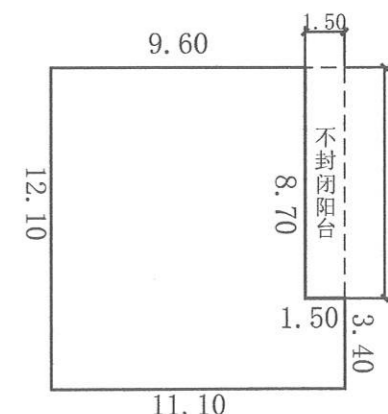

连州镇云致村街中经济合作社张成权 住宅楼报建图批前公示

建设单位(个人): 张成权
 审批单位: 连州镇人民政府
 建设用地位置: 连州镇云致村街中经济合作社
 规划公示时间期限: 2024年12月6日至2024年12月15日(十日)
 项目概况: 该项目位于连州镇云致村街中经济合作社; 该项目总用地面积134.31平方米; 建筑占地面积121.26平方米; 总建筑面积376.84平方米; 建筑高度10.40米(室外地面至屋面高度); 建筑层数3层。

注: 1、首层占地面积: 121.26m²
(层高4.00 m)
2、总建筑面积: 376.84m²

注: 1、二至三层建筑面积: 255.58m²
2、二层建筑面积: 127.79m² (层高3.20 m)
3、三层建筑面积: 127.79m² (层高3.20 m)