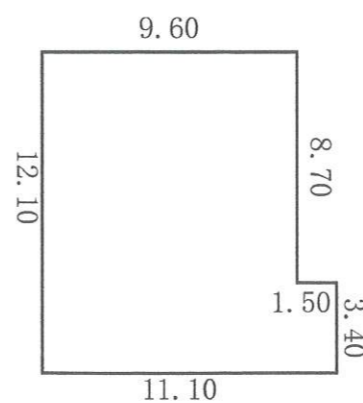

注: 1、首层占地面积: 121.26m²
(层高4.00 m)
2、总建筑面积: 376.84m²

注: 1、二至三层建筑面积: 255.58m²
2、二层建筑面积: 127.79m² (层高3.20 m)
3、三层建筑面积: 127.79m² (层高3.20 m)