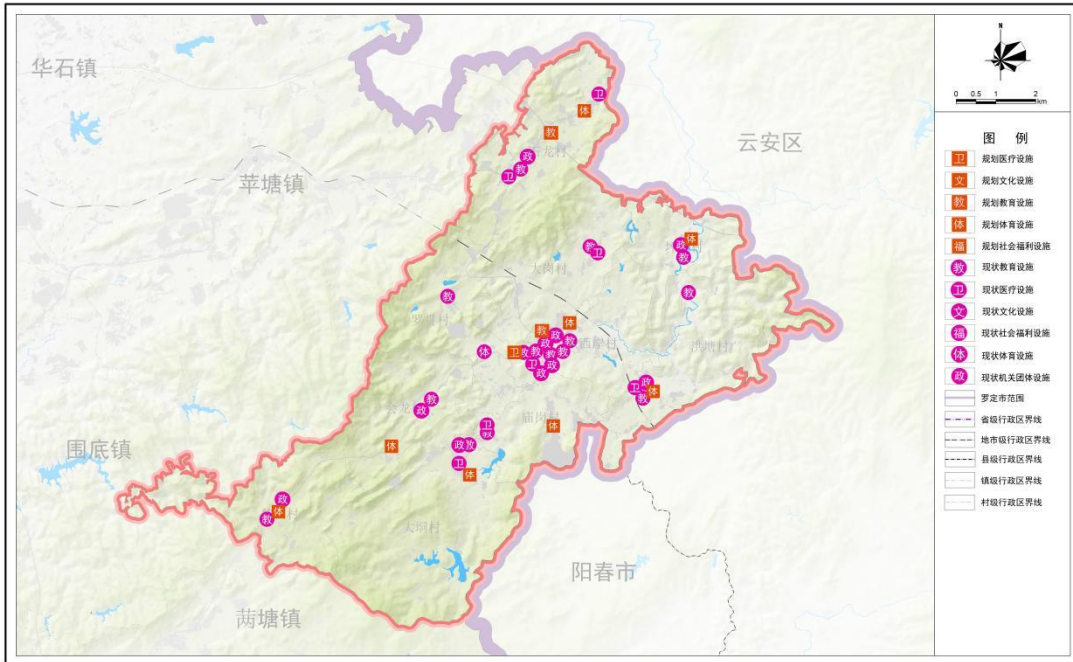

罗定市金鸡镇国土空间总体规划(2021-2035年)

镇域乡村建设分类规划图

金鸡镇人民政府 编制 2024年12月 罗定市自然资源局 广东省城乡规划设计研究院科技股份有限公司 广东友元国土信息工程有限公司 广东工业大学建筑规划设计院有限公司 制图

罗定市金鸡镇国土空间总体规划(2021-2035年)

镇域公共服务设施规划图

金鸡镇人民政府 编制 2024年12月 罗定市自然资源局 广东省城乡规划设计研究院科技股份有限公司 广东友元国土信息工程有限公司 广东工业大学建筑规划设计院有限公司 制图