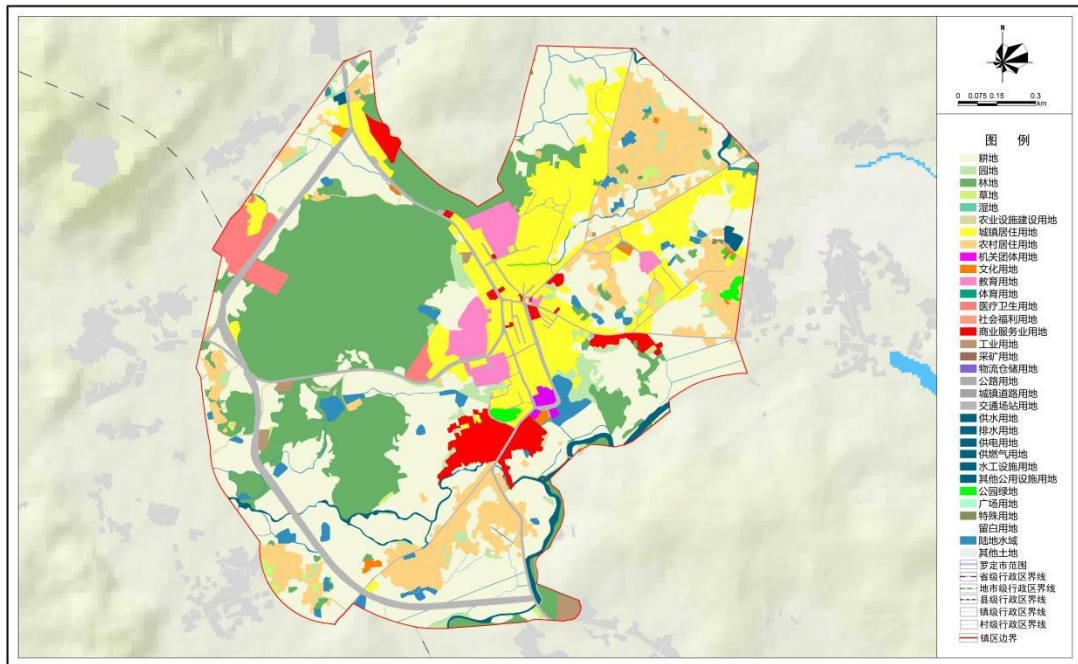

罗定市金鸡镇国土空间总体规划(2021-2035年)

镇域国土空间总体格局规划图

金鸡镇人民政府 编制
2024年12月

罗定市自然资源局 广东省城乡规划设计研究院科技股份有限公司 广东友元国土信息工程有限公司 广东工业大学建筑规划设计院有限公司 制图

罗定市金鸡镇国土空间总体规划(2021-2035年)

镇区土地使用规划图

金鸡镇人民政府 编制
2024年12月

罗定市自然资源局 广东省城乡规划设计研究院科技股份有限公司 广东友元国土信息工程有限公司 广东工业大学建筑规划设计院有限公司 制图