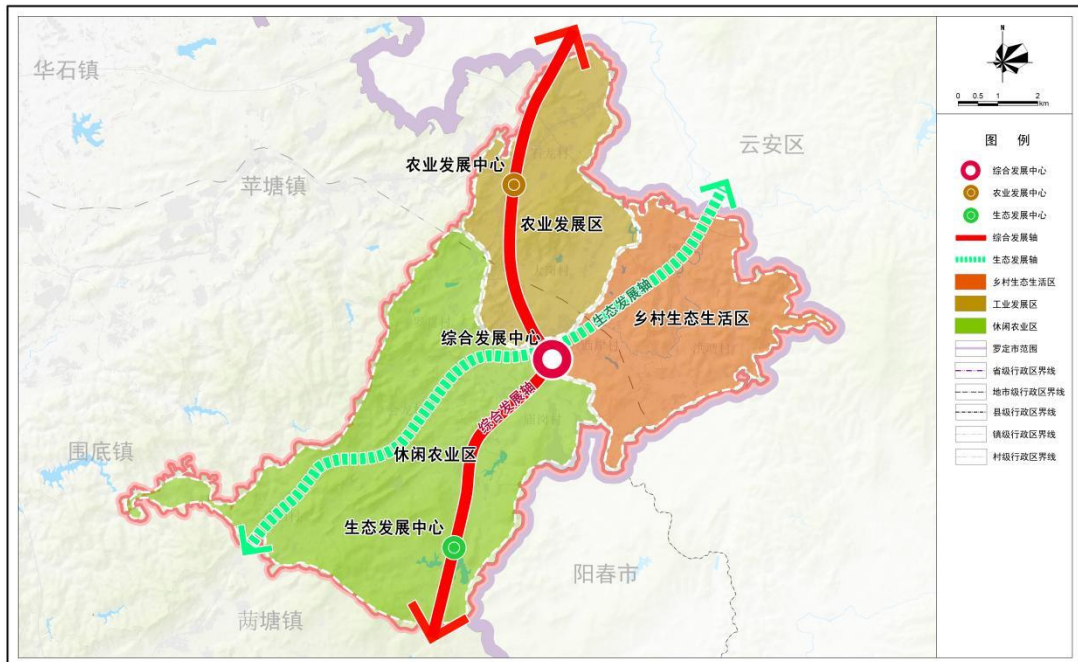

罗定市金鸡镇国土空间总体规划(2021-2035年)

镇域国土空间总体格局规划图

金鸡镇人民政府 编制
2024年12月

罗定市自然资源局 广东省城乡规划设计研究院科技股份有限公司 广东友元国土信息工程有限公司 广东工业大学建筑规划设计院有限公司 制图