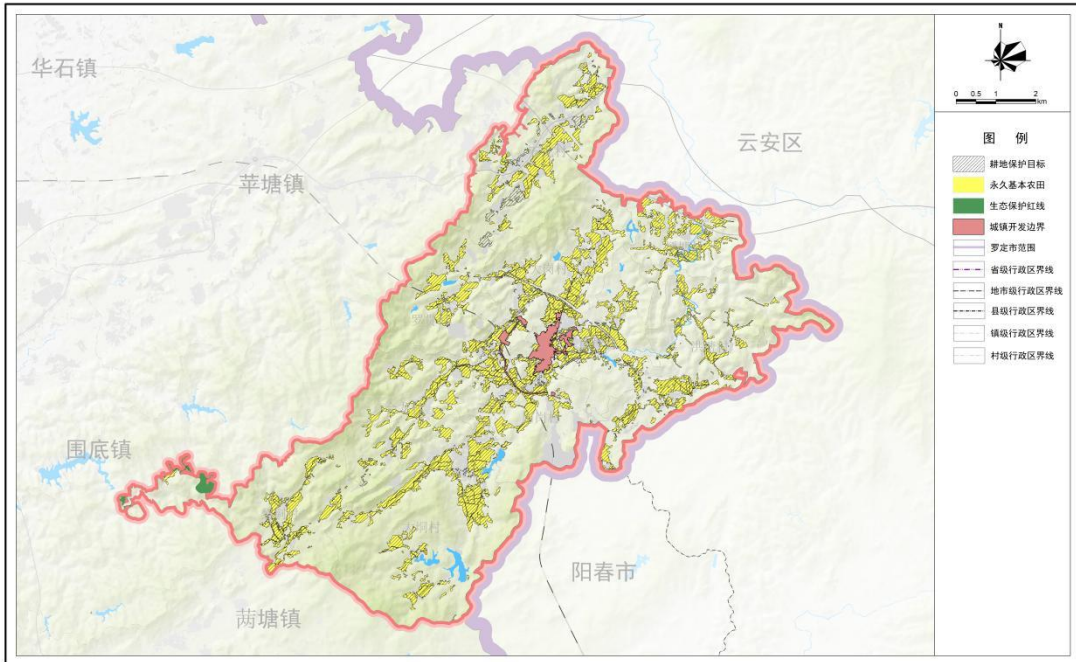

罗定市金鸡镇国土空间总体规划(2021-2035年)

镇域重大基础设施规划图

金鸡镇人民政府 编制 2024年12月 罗定市自然资源局 广东省城乡规划设计研究院科技股份有限公司 广东友元国土信息工程有限公司 广东工业大学建筑规划设计院有限公司 制图

罗定市金鸡镇国土空间总体规划(2021-2035年)

镇域国土空间控制线规划图

金鸡镇人民政府 编制 2024年12月 罗定市自然资源局 广东省城乡规划设计研究院科技股份有限公司 广东友元国土信息工程有限公司 广东工业大学建筑规划设计院有限公司 制图