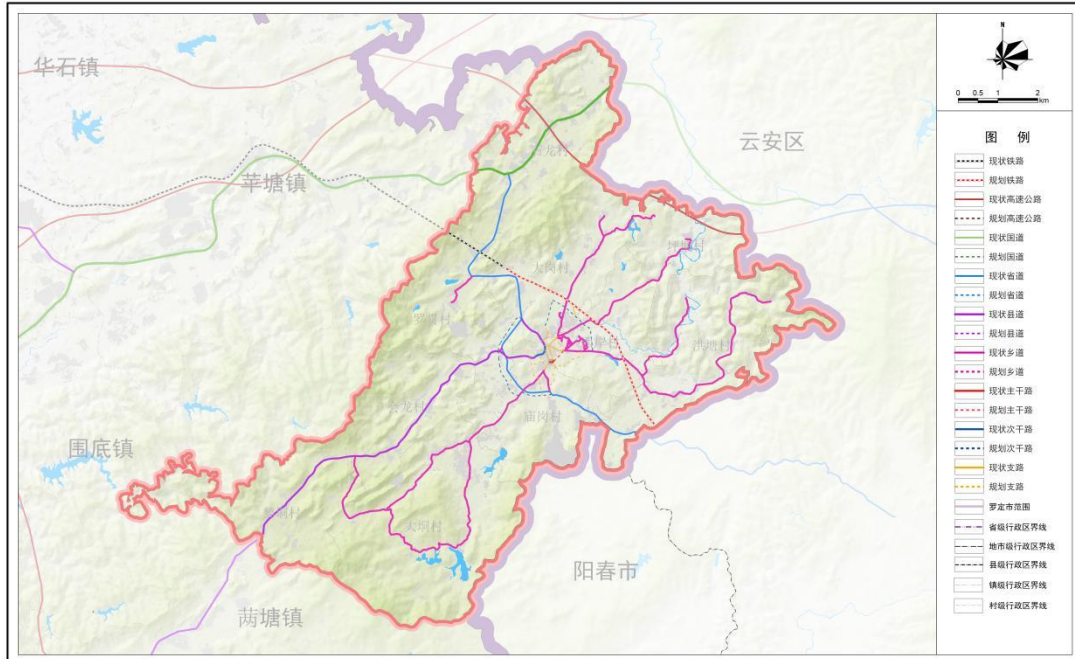

罗定市金鸡镇国土空间总体规划(2021-2035年)

镇域综合交通规划图

金鸡镇人民政府 编制
2024年12月

罗定市自然资源局 广东省城乡规划设计研究院科技股份有限公司 广东友元国土信息工程有限公司 广东工业大学建筑规划设计院有限公司 制图