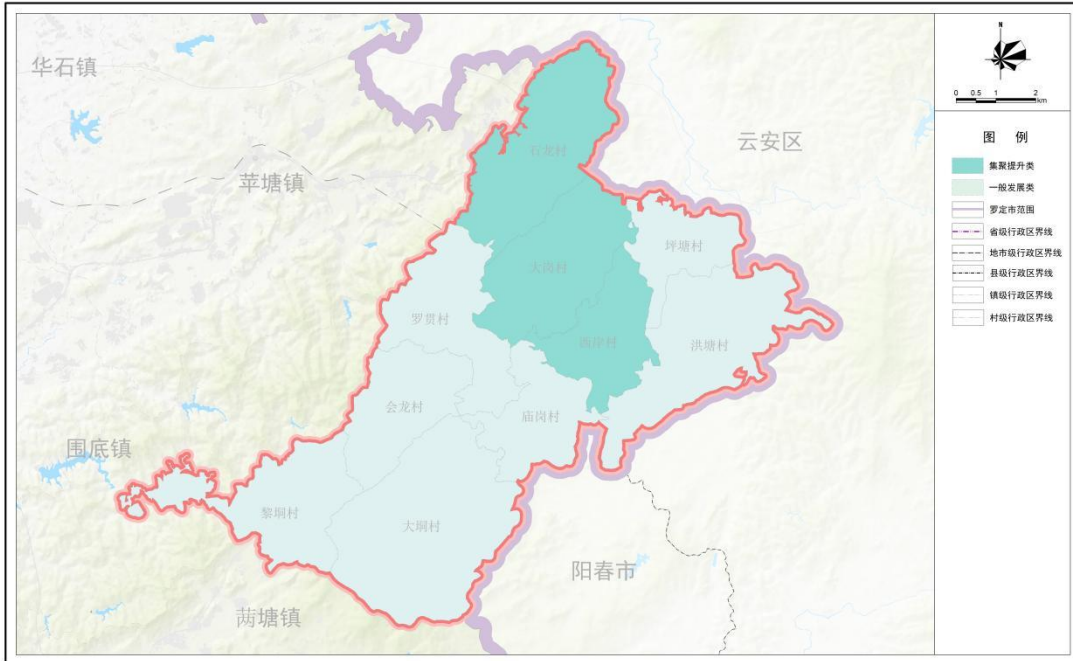

罗定市金鸡镇国土空间总体规划(2021-2035年)

镇域乡村建设分类规划图

金鸡镇人民政府 编制 2024年12月 罗定市自然资源局 广东省城乡规划设计研究院科技股份有限公司 广东友元国土信息工程有限公司 广东工业大学建筑规划设计院有限公司 制图