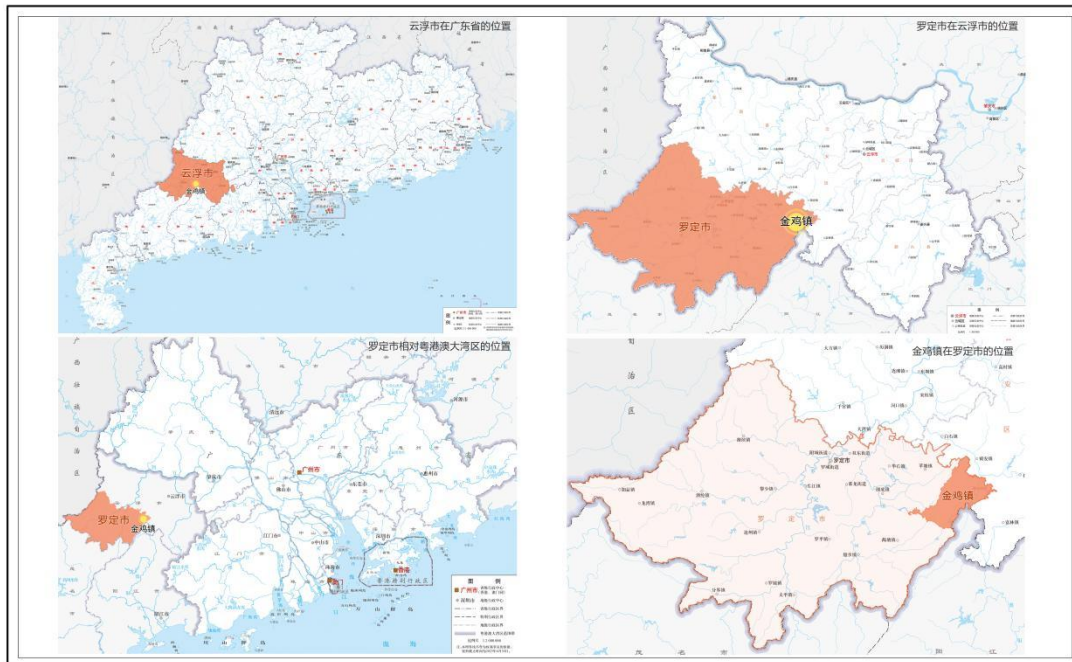

罗定市金鸡镇国土空间总体规划(2021-2035年)

区位分析图

金鸡镇人民政府 编制
2024年12月

罗定市自然资源局 广东省城乡规划设计研究院科技股份有限公司 广东友元国土信息工程有限公司 广东工业大学建筑规划设计院有限公司 制图

罗定市金鸡镇国土空间总体规划(2021-2035年)

镇域土地使用规划图

金鸡镇人民政府 编制
2024年12月

罗定市自然资源局 广东省城乡规划设计研究院科技股份有限公司 广东友元国土信息工程有限公司 广东工业大学建筑规划设计院有限公司 制图