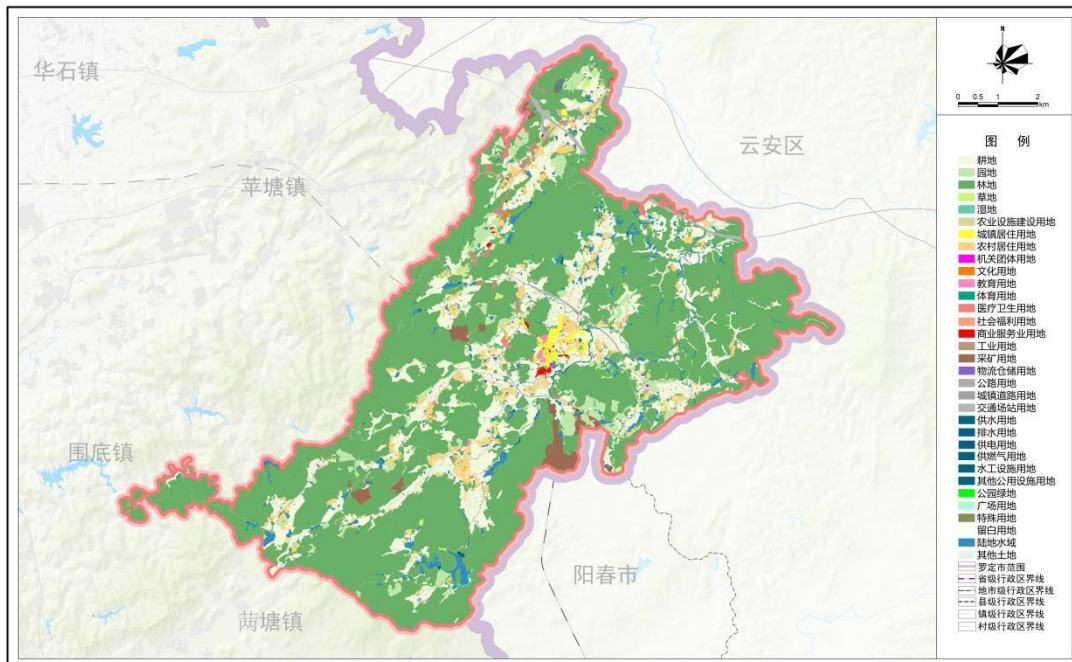

罗定市金鸡镇国土空间总体规划(2021-2035年)

区位分析图

金鸡镇人民政府 编制
2024年12月

罗定市自然资源局 广东省城乡规划设计研究院科技股份有限公司 广东友元国土信息工程有限公司 广东工业大学建筑规划设计院有限公司 制图

罗定市金鸡镇国土空间总体规划(2021-2035年)

镇域土地使用规划图

金鸡镇人民政府 编制
2024年12月

罗定市自然资源局 广东省城乡规划设计研究院科技股份有限公司 广东友元国土信息工程有限公司 广东工业大学建筑规划设计院有限公司 制图