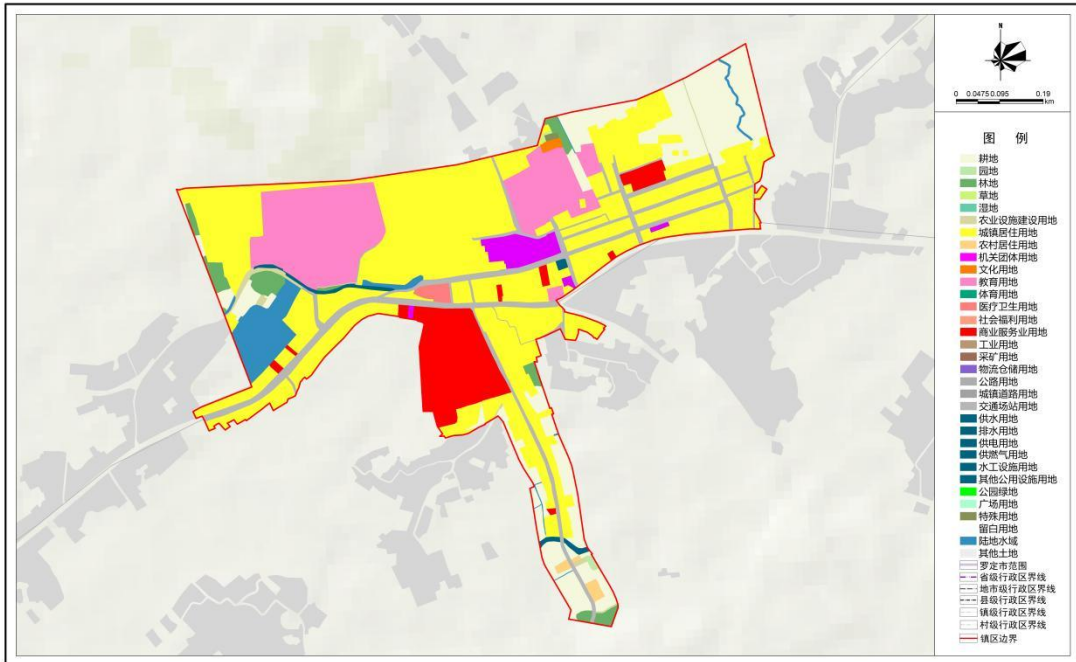

罗定市芮塘镇国土空间总体规划(2021-2035年)

镇域国土空间总体格局规划图

芮塘镇人民政府
2024年12月 编制

罗定市自然资源局 广东省城乡规划设计研究院科技股份有限公司 广东友元国土信息工程有限公司 广东工业大学建筑规划设计院有限公司 制图

罗定市芮塘镇国土空间总体规划(2021-2035年)

镇区土地使用规划图

芮塘镇人民政府
2024年12月 编制

罗定市自然资源局 广东省城乡规划设计研究院科技股份有限公司 广东友元国土信息工程有限公司 广东工业大学建筑规划设计院有限公司 制图