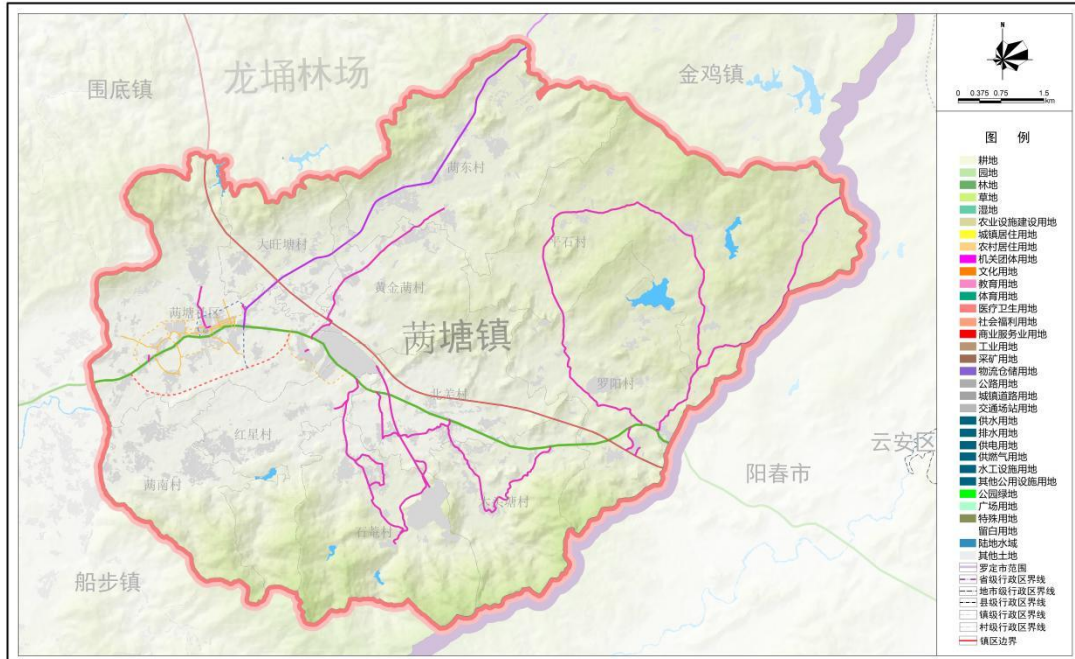

罗定市芮塘镇国土空间总体规划(2021-2035年)

镇域综合交通规划图

芮塘镇人民政府
2024年12月 编制

罗定市自然资源局 广东省城乡规划设计研究院科技股份有限公司 广东友元国土信息工程有限公司 广东工业大学建筑规划设计院有限公司 制图