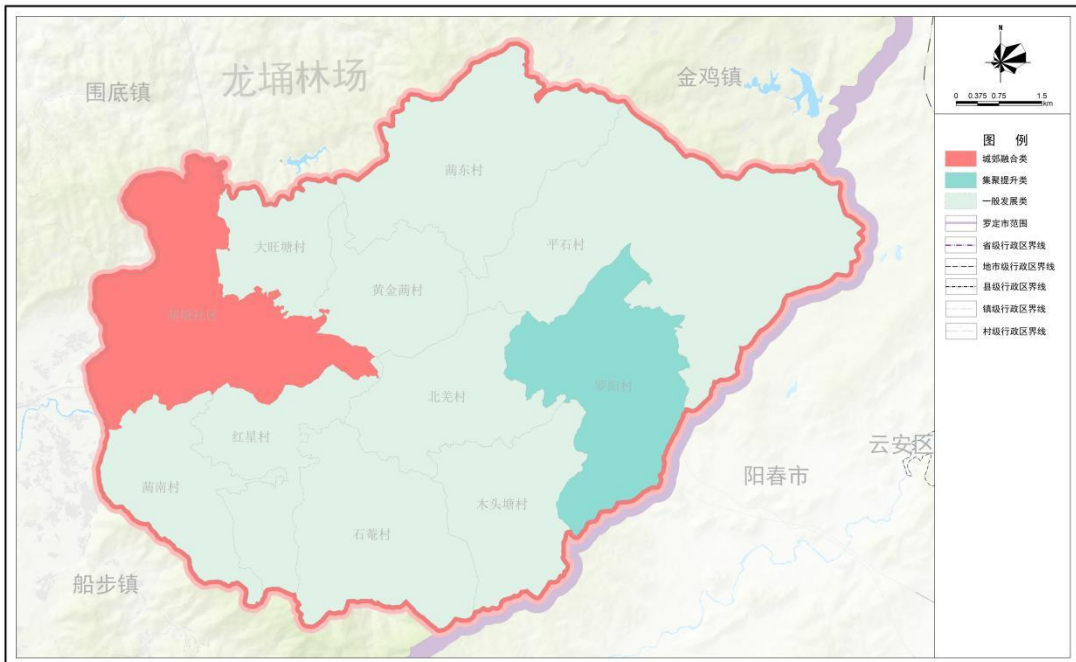

罗定市芮塘镇国土空间总体规划(2021-2035年)

镇域乡村建设分类规划图

芮塘镇人民政府
2024年12月 编制

罗定市自然资源局 广东省城乡规划设计研究院科技股份有限公司 广东友元国土信息工程有限公司 广东工业大学建筑规划设计院有限公司 制图