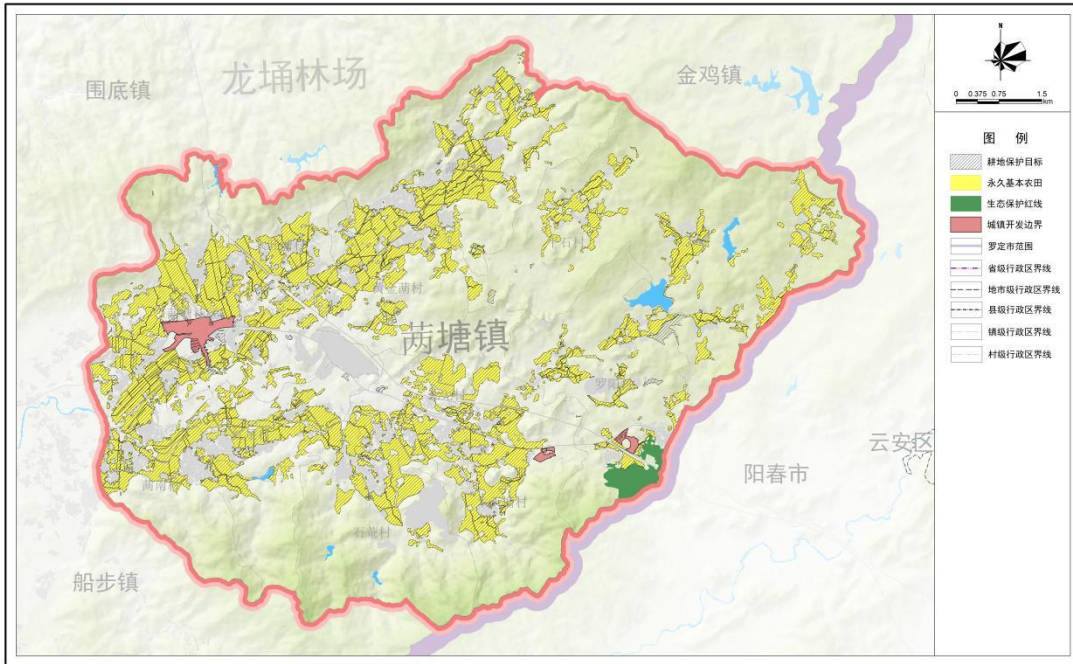

罗定市芮塘镇国土空间总体规划(2021-2035年)

镇域重大基础设施规划图

芮塘镇人民政府 编制 2024年12月 罗定市自然资源局 广东省城乡规划设计研究院科技股份有限公司 广东友元国土信息工程有限公司 广东工业大学建筑规划设计院有限公司 制图

罗定市芮塘镇国土空间总体规划(2021-2035年)

镇域国土空间控制线规划图

芮塘镇人民政府 编制 2024年12月 罗定市自然资源局 广东省城乡规划设计研究院科技股份有限公司 广东友元国土信息工程有限公司 广东工业大学建筑规划设计院有限公司 制图