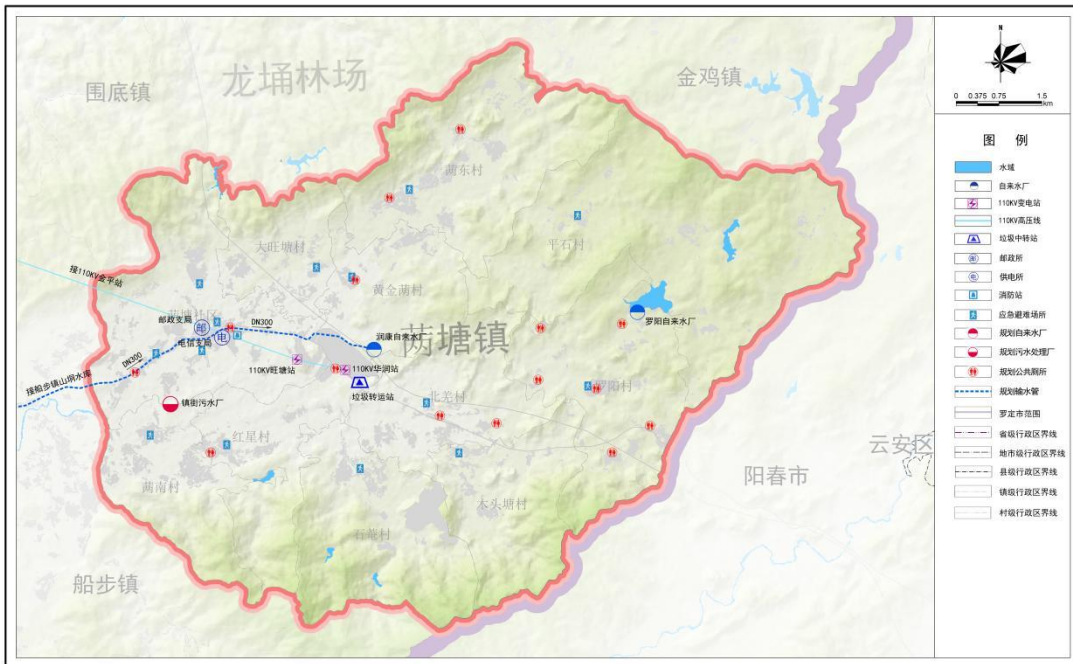

罗定市芮塘镇国土空间总体规划(2021-2035年)

镇域重大基础设施规划图

芮塘镇人民政府 编制 2024年12月 罗定市自然资源局 广东省城乡规划设计研究院科技股份有限公司 广东友元国土信息工程有限公司 广东工业大学建筑规划设计院有限公司 制图