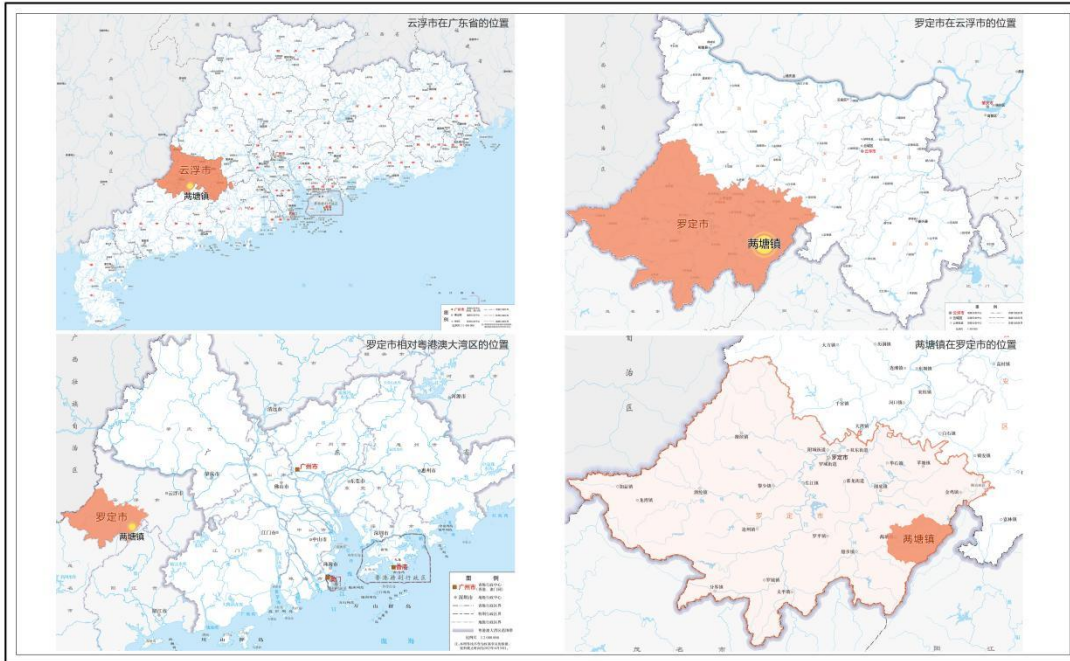

罗定市芮塘镇国土空间总体规划(2021-2035年)

区位分析图

芮塘镇人民政府 编制
2024年12月

罗定市自然资源局 广东省城乡规划设计研究院科技股份有限公司 广东友元国土信息工程有限公司 广东工业大学建筑规划设计院有限公司 制图

罗定市芮塘镇国土空间总体规划(2021-2035年)

镇域土地使用规划图

芮塘镇人民政府 编制
2024年12月

罗定市自然资源局 广东省城乡规划设计研究院科技股份有限公司 广东友元国土信息工程有限公司 广东工业大学建筑规划设计院有限公司 制图