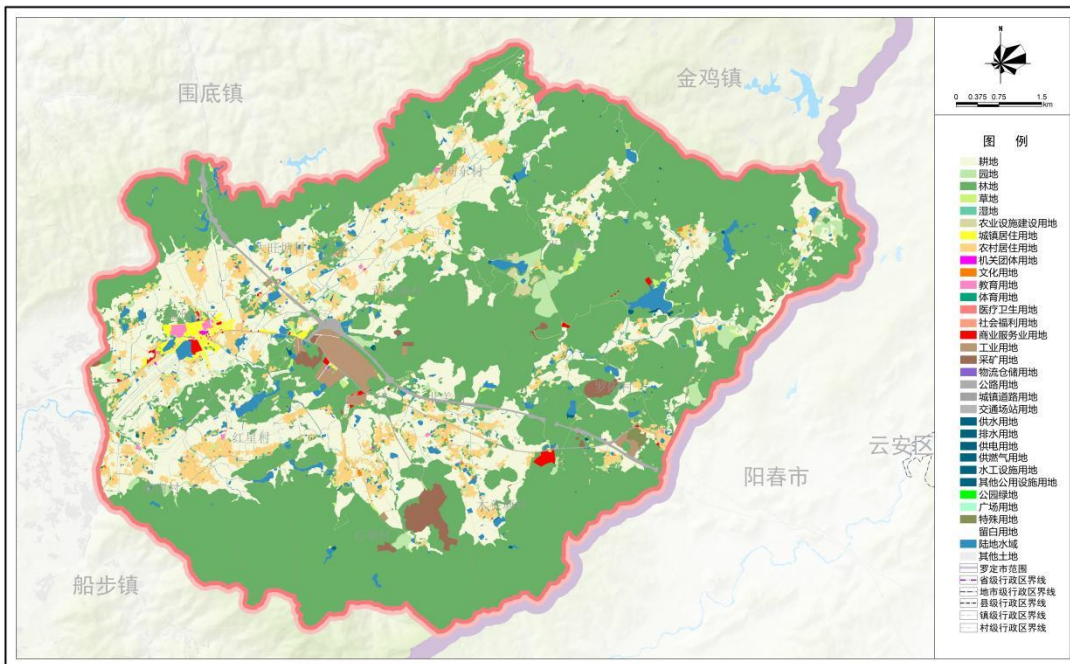

罗定市芮塘镇国土空间总体规划(2021-2035年)

区位分析图

芮塘镇人民政府 编制
2024年12月

罗定市自然资源局 广东省城乡规划设计研究院科技股份有限公司 广东友元国土信息工程有限公司 广东工业大学建筑规划设计院有限公司 制图

罗定市芮塘镇国土空间总体规划(2021-2035年)

镇域土地使用规划图

芮塘镇人民政府 编制
2024年12月

罗定市自然资源局 广东省城乡规划设计研究院科技股份有限公司 广东友元国土信息工程有限公司 广东工业大学建筑规划设计院有限公司 制图