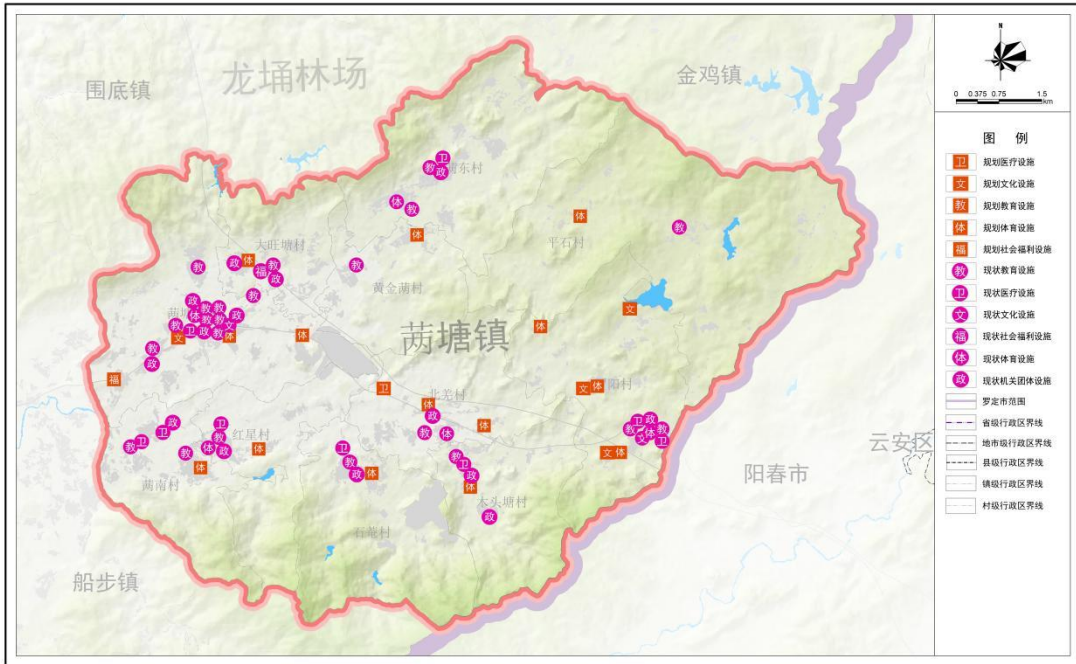

罗定市芮塘镇国土空间总体规划(2021-2035年)

镇域乡村建设分类规划图

芮塘镇人民政府
2024年12月 编制

罗定市自然资源局 广东省城乡规划设计研究院科技股份有限公司 广东友元国土信息工程有限公司 广东工业大学建筑规划设计院有限公司 制图

罗定市芮塘镇国土空间总体规划(2021-2035年)

镇域公共服务设施规划图

芮塘镇人民政府
2024年12月 编制

罗定市自然资源局 广东省城乡规划设计研究院科技股份有限公司 广东友元国土信息工程有限公司 广东工业大学建筑规划设计院有限公司 制图