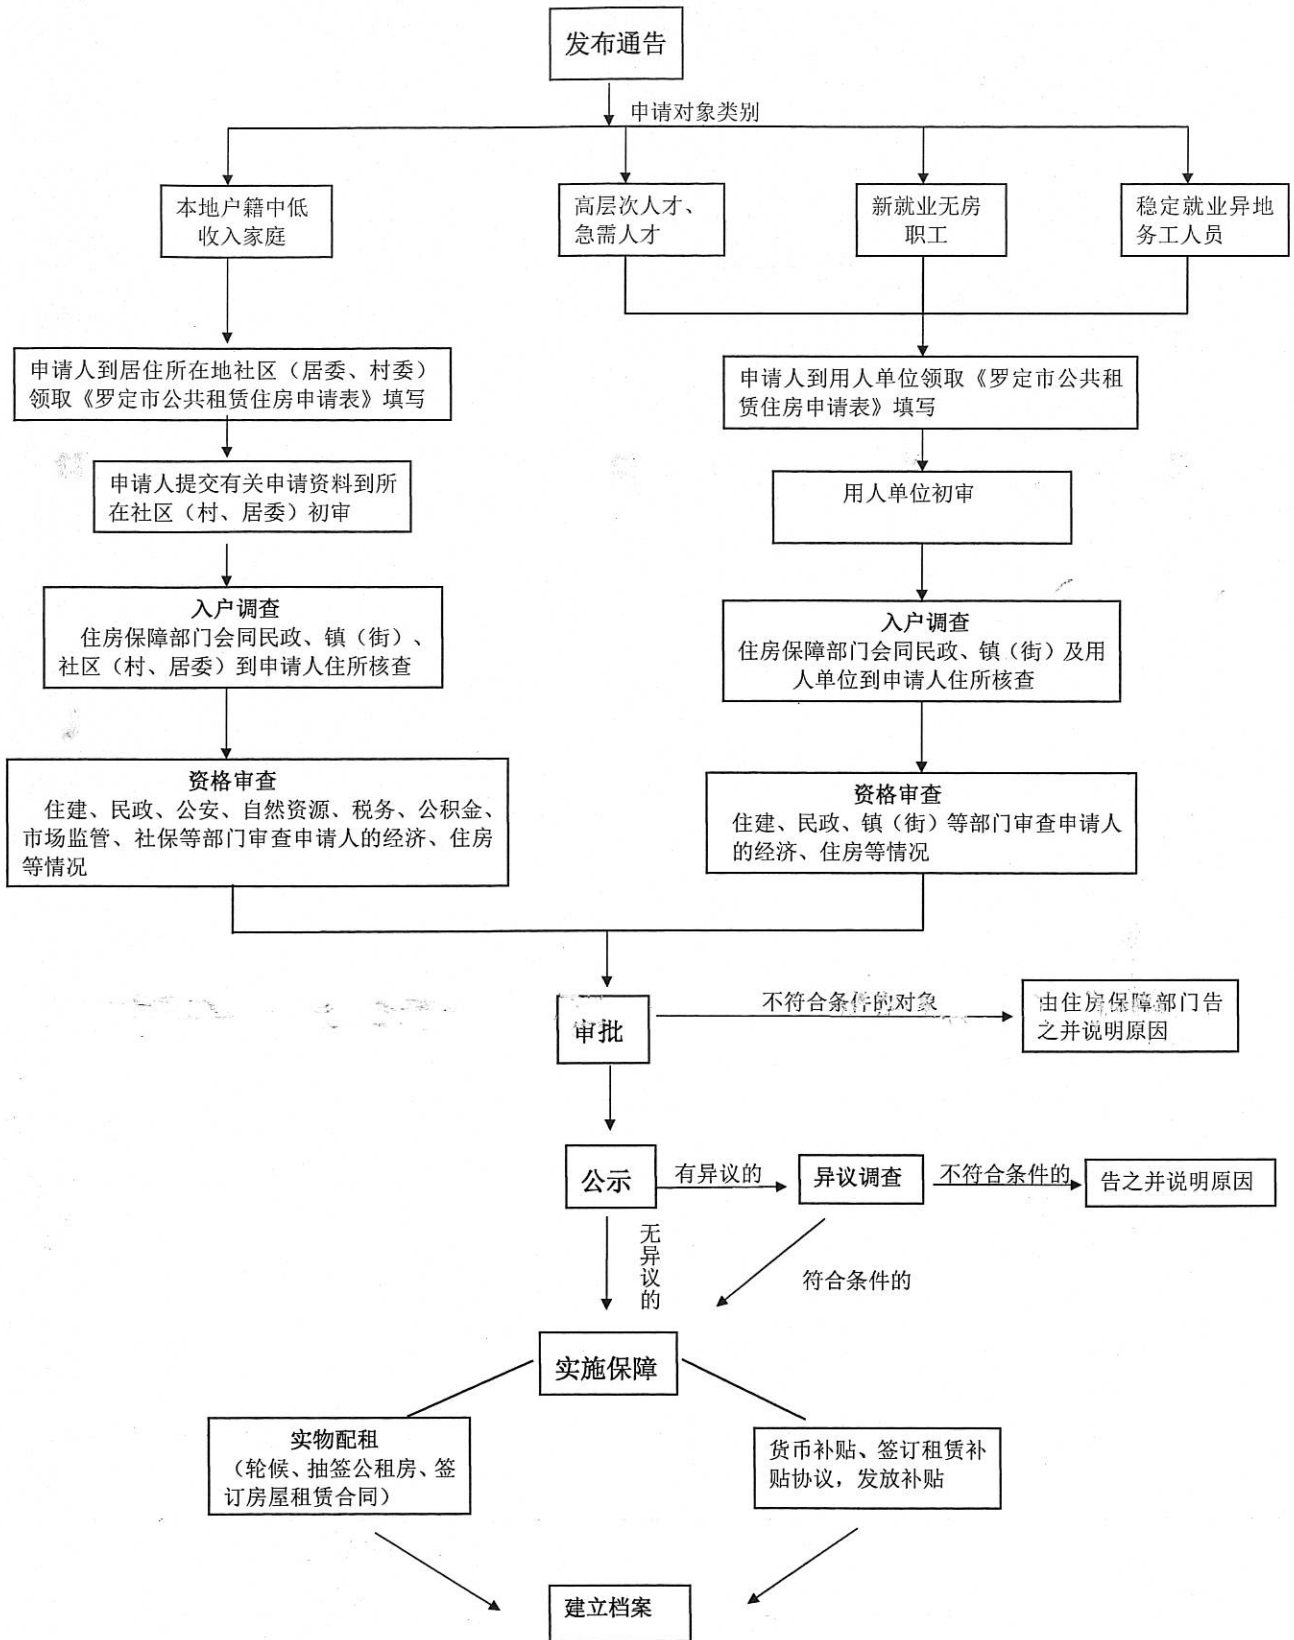

罗定市公共租赁住房申请受理工作指南

下载网址：罗定市政府门户网站

——罗定市住房和城乡建设局信息网

<http://www.luoding.gov.cn/yfldzjj/gkmlpt/index>

联系电话：3727007